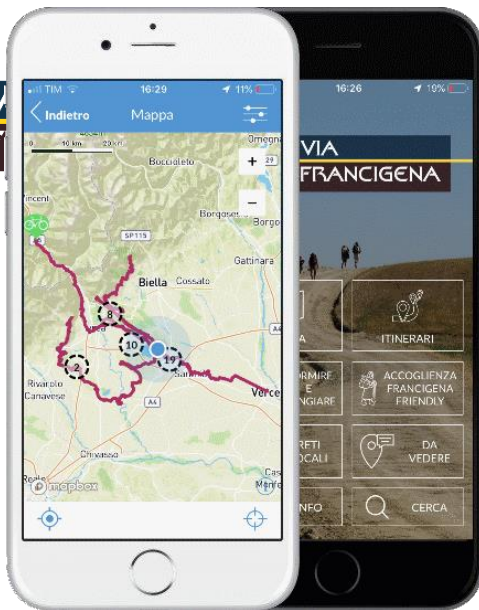

Le strutture evidenziate all'interno degli elenchi Visit Vie Francigene hanno il timbro per le credenziali del pellegrino.

The accommodation highlighted in the Visit Vie Francigene lists have a pilgrim credential stamp

Les hébergements mis en avant dans les listes Visit Vie Francigene sont dotées d'un cachet de pèlerin.

- **P** **Accoglienza pellegrina / Pilgrim accomodation / L'hébergement des pèlerins**
- **T** **Accoglienza turistica / Touristic accomodation / Hébergement touristique**
- **R** **Ristoro/Services (no pernottamenti) / Eaterie/Services (no accommodation) / Restauration/Services**

P PAVIA **Ostello Santa Maria in Betlem** - Via Pasino, 7 - +39 3313046459 - info@ostellosantamariainbetlem.com

P PAVIA **Pavia Ostello** - Viale Brenta, 3 +39 0382528865 - info@paviaostello.it

T PAVIA **32bnb Camerecaffè**- Corso Garibaldi 32B- +39 3913969913 - info@32bnb.it

T PAVIA **Appartamento sul Naviglio Pavese** - Viale Bligny, 43 - +39 3341147584- alberto_brustia@hotmail.it

T PAVIA **B&B Residenza dei Mille** - Via Dei Mille 117 - +39 3348637017 - info@residenzaimille.it

T PAVIA **Blue Mind**- Piazza Vittoria, 9- +39 038223739- ristorantepizz.marechiaro@gmail.com

T PAVIA **Favoloso Bilocale Soppalcato** - Piazza Borgo Calvenzano, 2- +39 3341147584- alberto_brustia@hotmail.it

T PAVIA **La Ca' di Sogn** - Via Calchi 20/22 - +39 0382312380 - lacadisogn@gmail.com