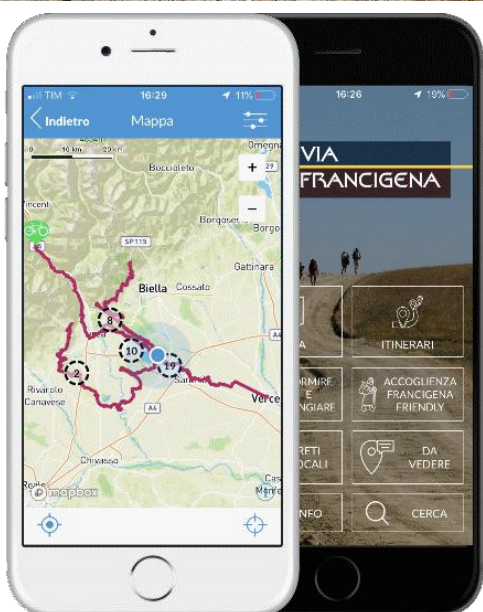

**VIA
FRANCIGENA**

EUROPEAN ASSOCIATION

Cultural route
of the Council of Europe
Itinéraire culturel
du Conseil de l'Europe

COUNCIL OF EUROPE

CONSEIL DE L'EUROPE

DOVE DORMIRE E SERVIZI ACCOMMODATION AND FACILITIES HÉBERGEMENTS ET SERVICES

Lucca > Radicofani

SCARICA L'APP

L'App per iPhone e Android consente la navigazione GPS lungo l'intero percorso della Via Francigena da Canterbury a Roma, più di 2000 km divisi in 102 tappe. Le mappe possono essere scaricate ed utilizzate offline.

DOWNLOAD THE APP

The App for iPhone and Android allows the GPS navigation along the whole Via Francigena route, from Canterbury to Rome, more than 2000 km divided in 102 stages. The maps can be downloaded and used without any internet connection.

TÉLÉCHARGER L'APPLICATION

L'application pour iPhone et Android permet la navigation GPS le long du chemin entier de la Via Francigena, de Canterbury à Rome : plus de 2.000 km divisés en 102 étapes. Les cartes peuvent être utilisées sans connexion Internet.